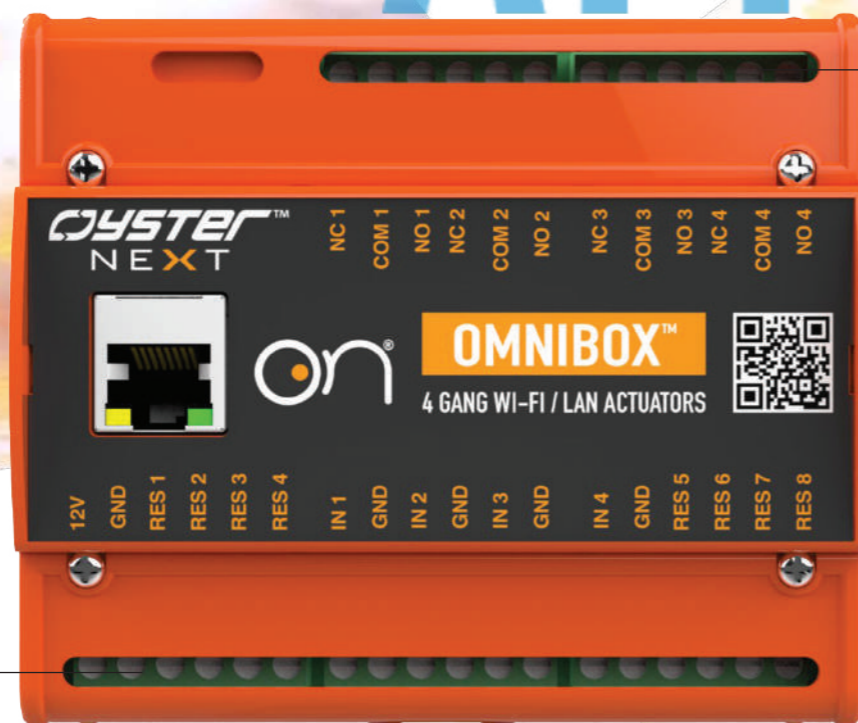

OMNIBOX™

ROBUSTEZZA E AFFIDABILITÀ

AUTOMAZIONI PERSONALIZZATE

SEMPLICITA' VELOCITA'

MULTIFUNZIONALITA'

SICUREZZA & PRIVACY

API

Sensori

Relé

Interruttori

Pulsanti

Anti-incendio

Termoregolazione

Tapparelle
Serrature

Multimediale

Allarmi

Luce

Con **OmniBox**, hai il potere di plasmare il comportamento dei tuoi relè. Con un'interfaccia semplice e intuitiva, le possibilità diventano infinite. Sfrutta queste funzionalità di **automazione** per creare soluzioni domotiche avanzate o edifici **smart** che si adattano ad ogni esigenza specifica, trasformando la tua installazione in qualcosa di straordinario!

SPECIFICHE

Alimentazione	12V DC
Montaggio	Guida DIN
Ingombro	6 moduli DIN
Input	4 contatti puliti; Factory reserved input; Morsetti a vite passo 5mm
Output	4 relays da 10A 250VAC; Stati di NO e NC ; Sovratensione 8000V; High break down voltage 4000V
Interfaccia	Web
Connettività	Access Point Wi-Fi integrato; Wi-Fi; LAN Ethernet
Dimensioni (LxAxP mm)	105 x 95 x 35
Peso (Kg)	0.200