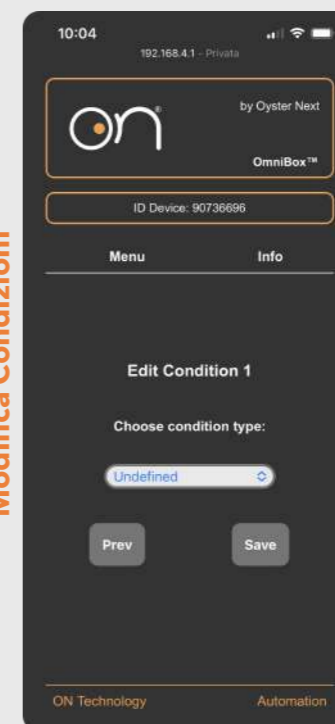

OMNIBOX rappresenta l'avanguardia della tecnologia domotica, proponendo una visione rivoluzionaria che pone l'Uomo al centro del progetto.

Dimentica la noiosa routine dei compiti ripetitivi: con un semplice tocco, sarai in grado di gestire tutte le attività quotidiane, riservando più tempo a ciò che conta davvero. Inoltre, abbiamo dedicato un'attenzione particolare alla creazione di un'interfaccia *user-friendly* che rende l'interazione con **OMNIBOX** un vero piacere.

Siamo pronti a guidarti verso una nuova era della domotica, dove la tecnologia si fonde armoniosamente con la tua vita, arricchendola, non complicandola.

Benvenuto nel futuro della domotica

Benvenuto nel mondo ON®technology

Menu principale

Panoramica Azioni

Modifica Condizioni

Panoramica Condizioni

**Configurazione
semplice e veloce,
direttamente da
Smartphone !**

SPECIFICHE

Input	4 contatti puliti Morsetti a vite passo 5mm
Output	4 relè da 10A/250V AC Sovratensione 8000V High break down voltage 4000
Connettività	Access point Wi-Fi integrato Wi-Fi, LAN Ethernet
Interfaccia	Web
Installazione	Su guida DIN
Ingombro	6 Moduli
Alimentazione	12V DC
Dimensioni (LxAxP mm)	105 x 95 x 35
Peso (Kg)	0,200