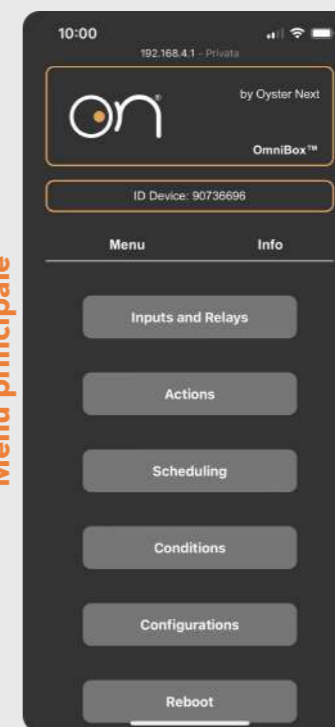

Immagina un mondo in cui l'installazione e la configurazione sono un gioco da ragazzi, senza lunghe e complicate procedure.

Con **OMNIBOX**, ogni dettaglio è stato ottimizzato per offrirti un'esperienza intuitiva, sia che tu sia un installatore esperto o l'Utente.

OMNIBOX rappresenta l'avanguardia della tecnologia domotica, proponendo una visione rivoluzionaria che pone l'Uomo al centro del progetto.

Dimentica la noiosa routine dei compiti ripetitivi: con un semplice tocco, sarai in grado di gestire tutte le attività quotidiane, riservando più tempo a ciò che conta davvero. Inoltre, abbiamo dedicato un'attenzione particolare alla creazione di un'interfaccia *user-friendly* che rende l'interazione con **OMNIBOX** un vero piacere.

Siamo pronti a guidarti verso una nuova era della domotica, dove la tecnologia si fonde armoniosamente con la tua vita, arricchendola, non complicandola.

Benvenuto nel futuro della domotica

Benvenuto nel mondo ON®technology

Menu principale